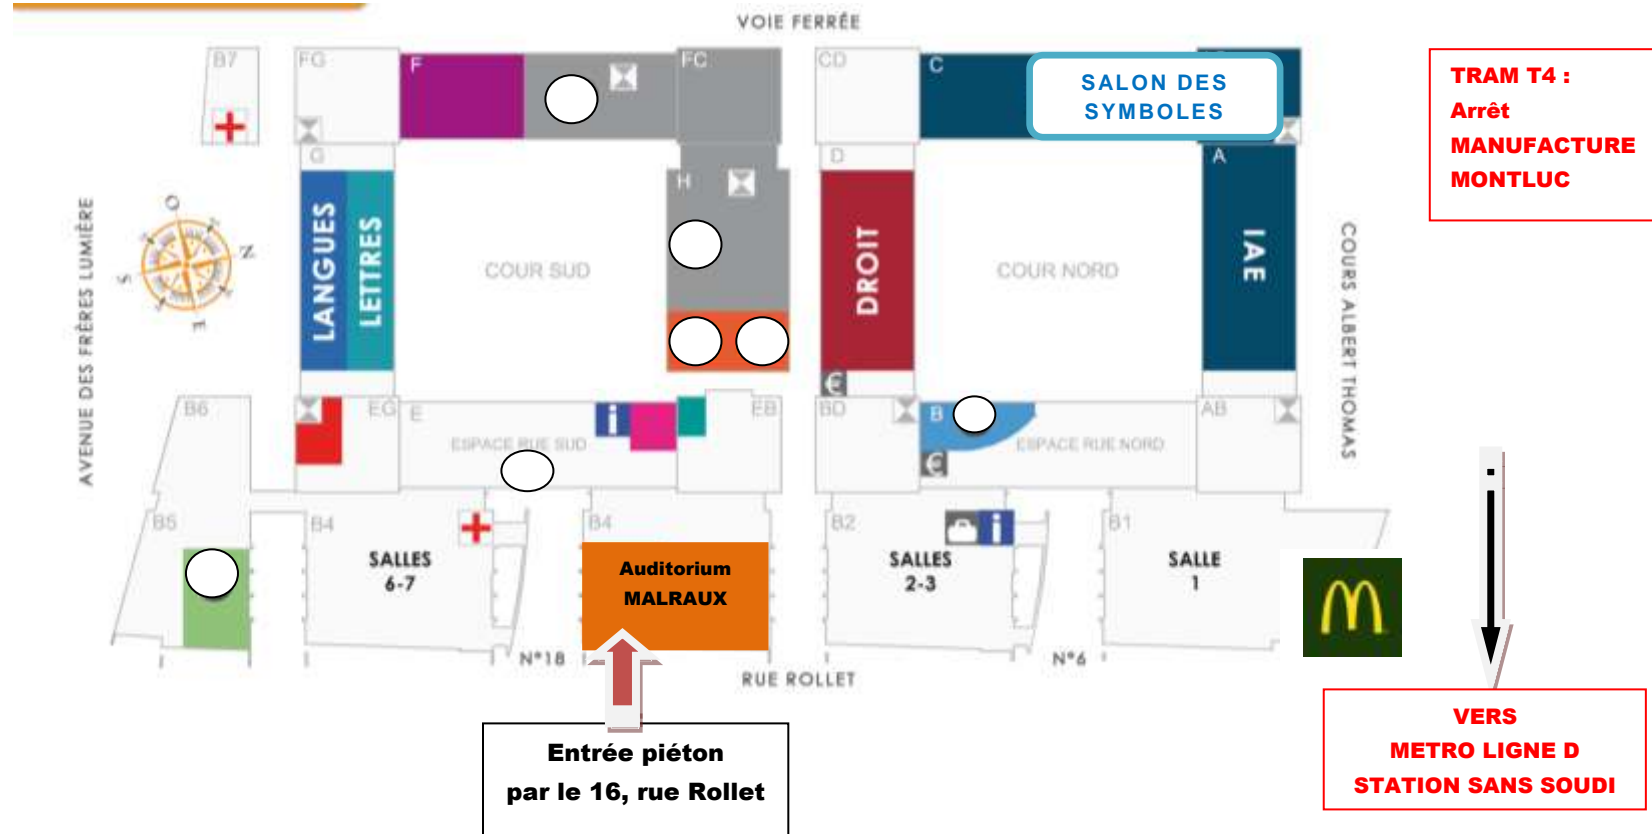

## SITE MANUFACTURE DES TABACS

VERS PART-DIEU

**BUS C25 : Arrêt Manufacture des Tabacs**

**TRAM T4 :  
Arrêt  
MANUFACTURE  
MONTLUC**

**VERS  
METRO LIGNE D  
STATION SANS SOUDI**

**Entrée piéton  
par le 16, rue Rollet**